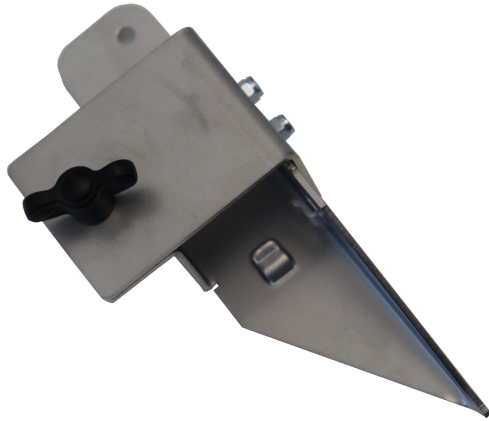

Erdspieß zur Montage am Montagetisch

Beschreibung

4 Erdspieße zur Befestigung an den Beinen des Montagetischs

Sicherer Halt und Standfestigkeit auch bei ungünstigen Bodenverhältnissen.

Einfach und schnell zu montieren

Technische Daten

Lieferumfang

4x Erdspieß zur Montage am Montagetisch