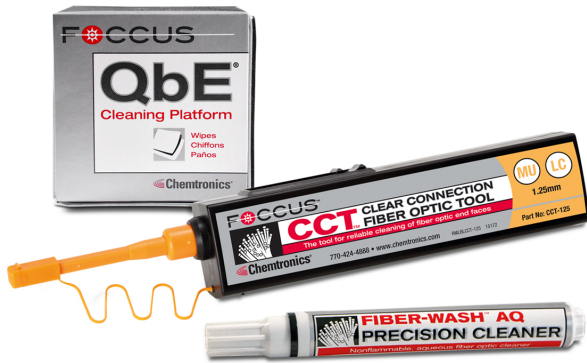

ITW FOCCUS LWL Reinigungskit CFK125E

Beschreibung

Komplettes Reinigungsset für die kombinierte Reinigung von LWL Steckerendflächen (In-Ferrule Cleaner). Geeignet für 2,5mm (PC und APC) LWL-Stecker.

Komplett bestehend aus:

- 1 St. CCT-125 CCT Clear Connection Tool für 1,25mm Ferrulen
- 1 St. QbE Glasfaser-Reinigungswürfel
- 1 St. FW2190 Fiber-Wash LWL Reinigungsstift

Technische Daten

- Kombinierte Reinigung von 1,25mm Steckerendflächen
- Ca. 800 Reinigungsvorgänge
- Kein Öffnen des Patchfeldes erforderlich (In-Ferrule-Cleaner)
- LC (PC und APC) Stecker geeignet
- Inkl. Reinigungsstift Fiber-Wash auf Wasserbasis
- Starke, Nicht entflammbare Reinigungsflüssigkeit
- Rückstandsfreie Reinigung von LWL Steckerstirnflächen
- Schnell trocknend
- Stift mit 5gr. Inhalt
- Inkl. Kompaktem Reinigungswürfel mit 200 Blatt á 7,0cm x 7,6cm
- 200 perforierte Tücher auf Rolle
- Gummierte Reinigungsunterlage

Lieferumfang

1 Stück Reinigungsset