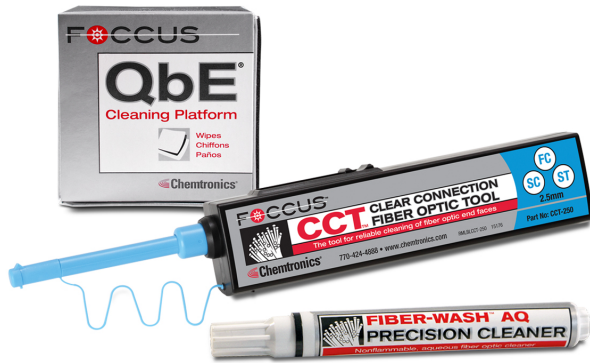

ITW FOCCUS LWL Reinigungskit CFK250E

Beschreibung

Komplettes Reinigungskit für die kombinierte Reinigung von LWL Steckerendflächen (In-Ferrule Cleaner). Geeignet für 2,5mm (PC und APC) LWL-Stecker.

Komplett bestehend aus:

- 1 St. CCT-250 CCT Clear Connection Tool für 2,5mm Ferrulen
- 1 St. QbE Glasfaser-Reinigungswürfel
- 1 St. FW2190 Fiber-Wash LWL Reinigungsstift

Technische Daten

- Kombinierte Reinigung von 2,5mm Steckerendflächen
- Ca. 800 Reinigungsvorgänge
- Kein Öffnen des Patchfeldes erforderlich (In-Ferrule-Cleaner)
- SC, ST, FC, E-2000 Stecker geeignet
- Für PC und APC Stecker geeignet
- Inkl. Reinigungsstift Fiber-Wash auf Wasserbasis
- Starke, Nicht entflammbare Reinigungsflüssigkeit
- Rückstandsfreie Reinigung von LWL Steckerstirnflächen
- Schnell trocknend
- Stift mit 5gr. Inhalt
- Inkl. Kompaktem Reinigungswürfel mit 200 Blatt á 7,0cm x 7,6cm
- 200 perforierte Tücher auf Rolle
- Gummierte Reinigungsunterlage

Lieferumfang

1 Stück Reinigungskit, komplett bestehend aus:

- 1 St. CCT-250 CCT Clear Connection Tool für 2,5mm Ferrulen
- 1 St. QbE Glasfaser-Reinigungswürfel
- 1 St. FW2190 Fiber-Wash LWL Reinigungsstift