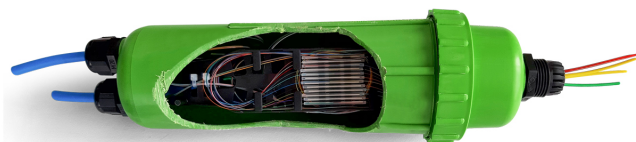

FRIEDL FDM-2 LWL Abzweigmuffe "Krimp"

Beschreibung

LWL Muffe für bis zu 48 Spleißverbindungen (Krimp)
für 2 Kabel von 4,5 bis 9mm
für 1 Kabel von 11-17mm

Technische Daten

- Mechanische Abzweigmuffe für bis zu 48 Spleißverbindungen (Krimp)
- UV resistent
- Einfache und schnelle Montage
- Für 2 LWL Kabel von 4,5 bis 9mm Kabeldurchmesser
- Für 1 LWL Kabel von 11 bis 17mm Kabeldurchmesser

Lieferumfang

1 Stück LWL Muffe, komplett bestehend aus:

- 2 Stk. Muffengehäuse mit 2x M20 und 1x M25 Verschr.
- 2 Stk. Spleißträger mit 4 Krimpspleißschutzhaltern
- 6 Stk. Kabelbinder 100 mm
- 2 Stk. Blindstopfen: 1x M20, 1x M25/li>
- 1 Stk. Montageanleitung